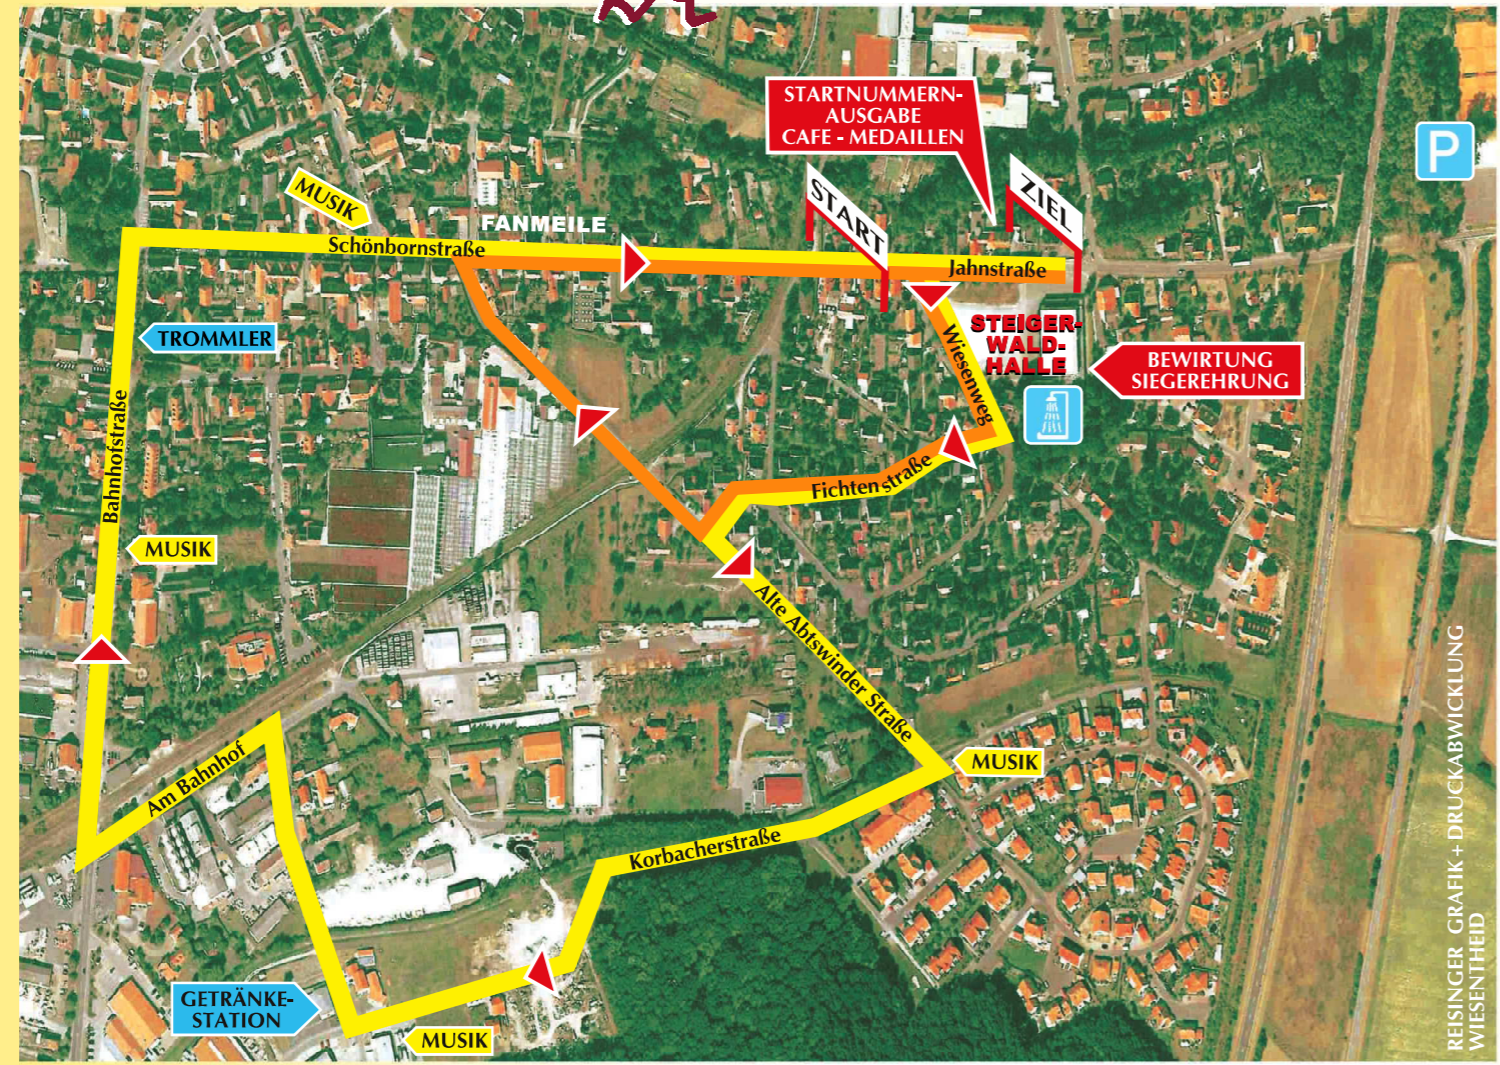

Sparkasse
 Mainfranken Würzburg
 Gut für Mainfranken

CINEWORLD
 MAINFRANKENPARK

Raiffeisenbank
 Volkach - Wiesentheid eG

STRECKENBESCHREIBUNG ▶ Flacher Rundkurs durch den Markt Wiesentheid

STRECKENVERLAUF

Die Schülerläufe L1 bis L4 führen über folgende Straßen:
 Jahnstraße (Start) – Wiesenweg – Fichtenstraße – Alte Abtswinder Straße – Schönbornstraße – Jahnstraße (Ziel)
 (= 1 km )

Die Läufe L5 und L6 führen über folgende Straßen:
 Jahnstraße (Start) – Wiesenweg – Fichtenstraße – Alte Abtswinder Straße – Korbacherstraße – Am Bahnhof – Bahnhofstraße – Schönbornstraße – Jahnstraße (Ziel)
 (= 2,5 km )